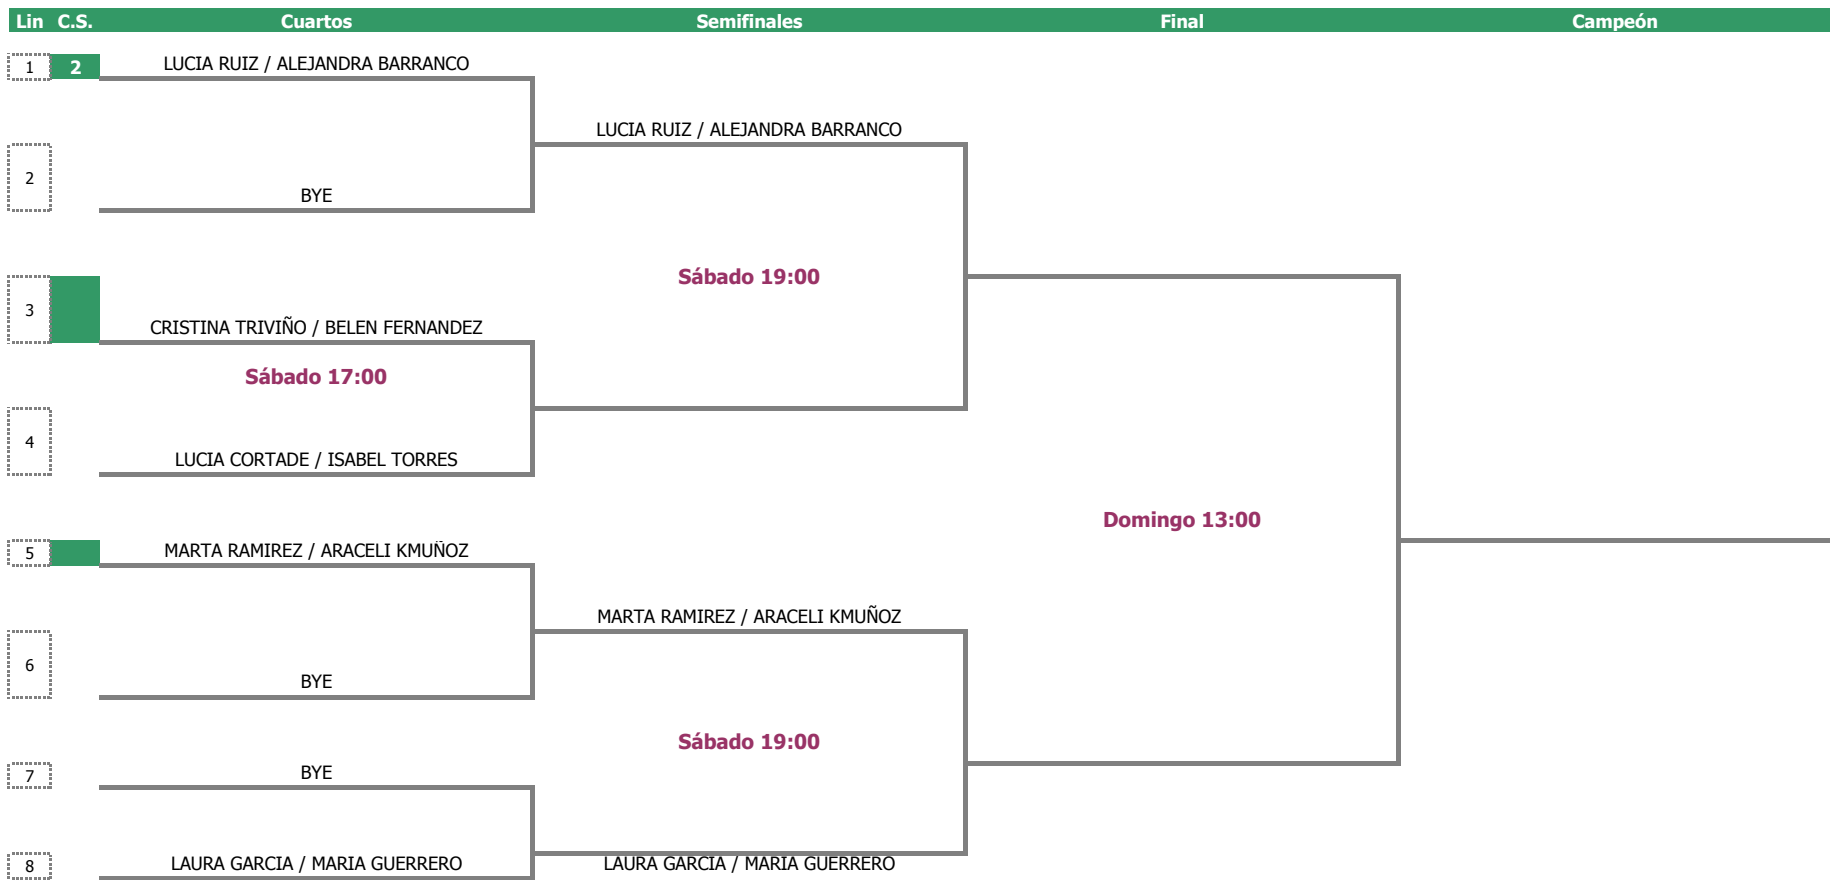

Cabezas de Serie:

C.S	Equipo	Puntos
1		
2		
3		
4		
5		
6		
7		
8		

Cabezas de Serie:

C.S	Equipo	Puntos
1		
2		
3		
4		
5		
6		
7		
8		

SUB-18 MASCULINO

Cabezas de Serie:

C.S	Equipo	Puntos
1		
2		
3		
4		
5		
6		
7		
8		

SUB-10 FEMENINO

Cabezas de Serie:

C.S	Equipo	Puntos
1		
2		
3		
4		
5		
6		
7		
8		