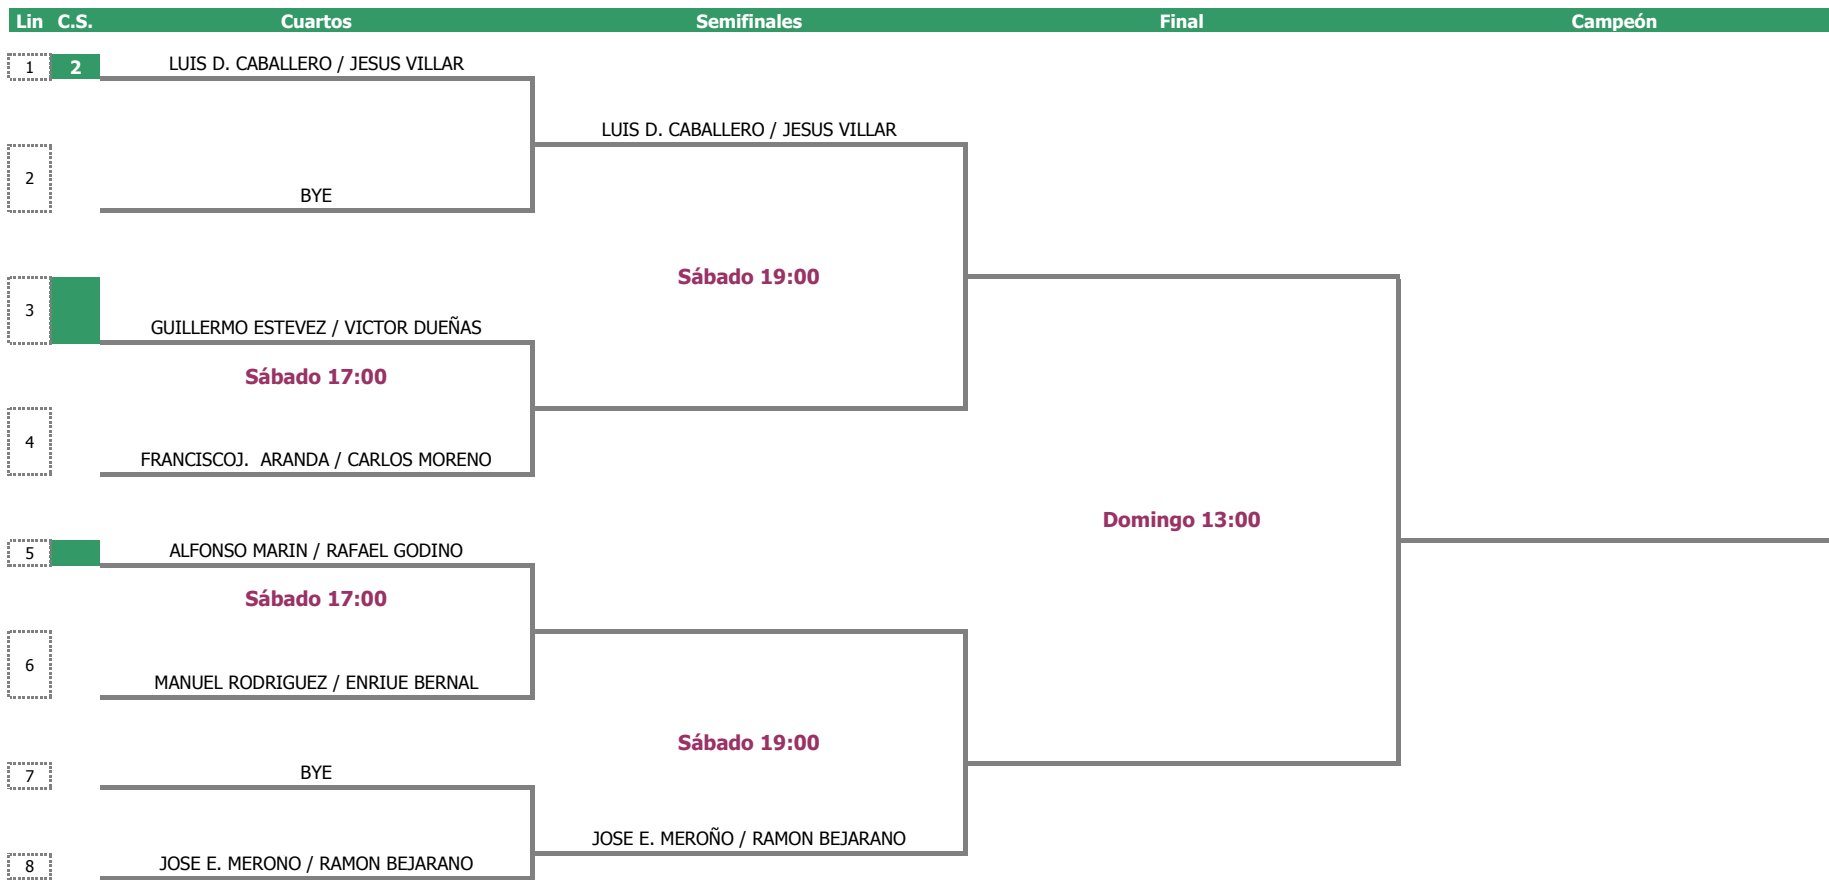

Cabezas de Serie:

C.S	Equipo	Puntos
1		
2		
3		
4		
5		
6		
7		
8		

Cabezas de Serie:

C.S	Equipo	Puntos
1		
2		
3		
4		
5		
6		
7		
8		

SUB-18 MASCULINO

Cabezas de Serie:

C.S	Equipo	Puntos
1		
2		
3		
4		
5		
6		
7		
8		

SUB-10 FEMENINO

Cabezas de Serie:

C.S	Equipo	Puntos
1		
2		
3		
4		
5		
6		
7		
8		