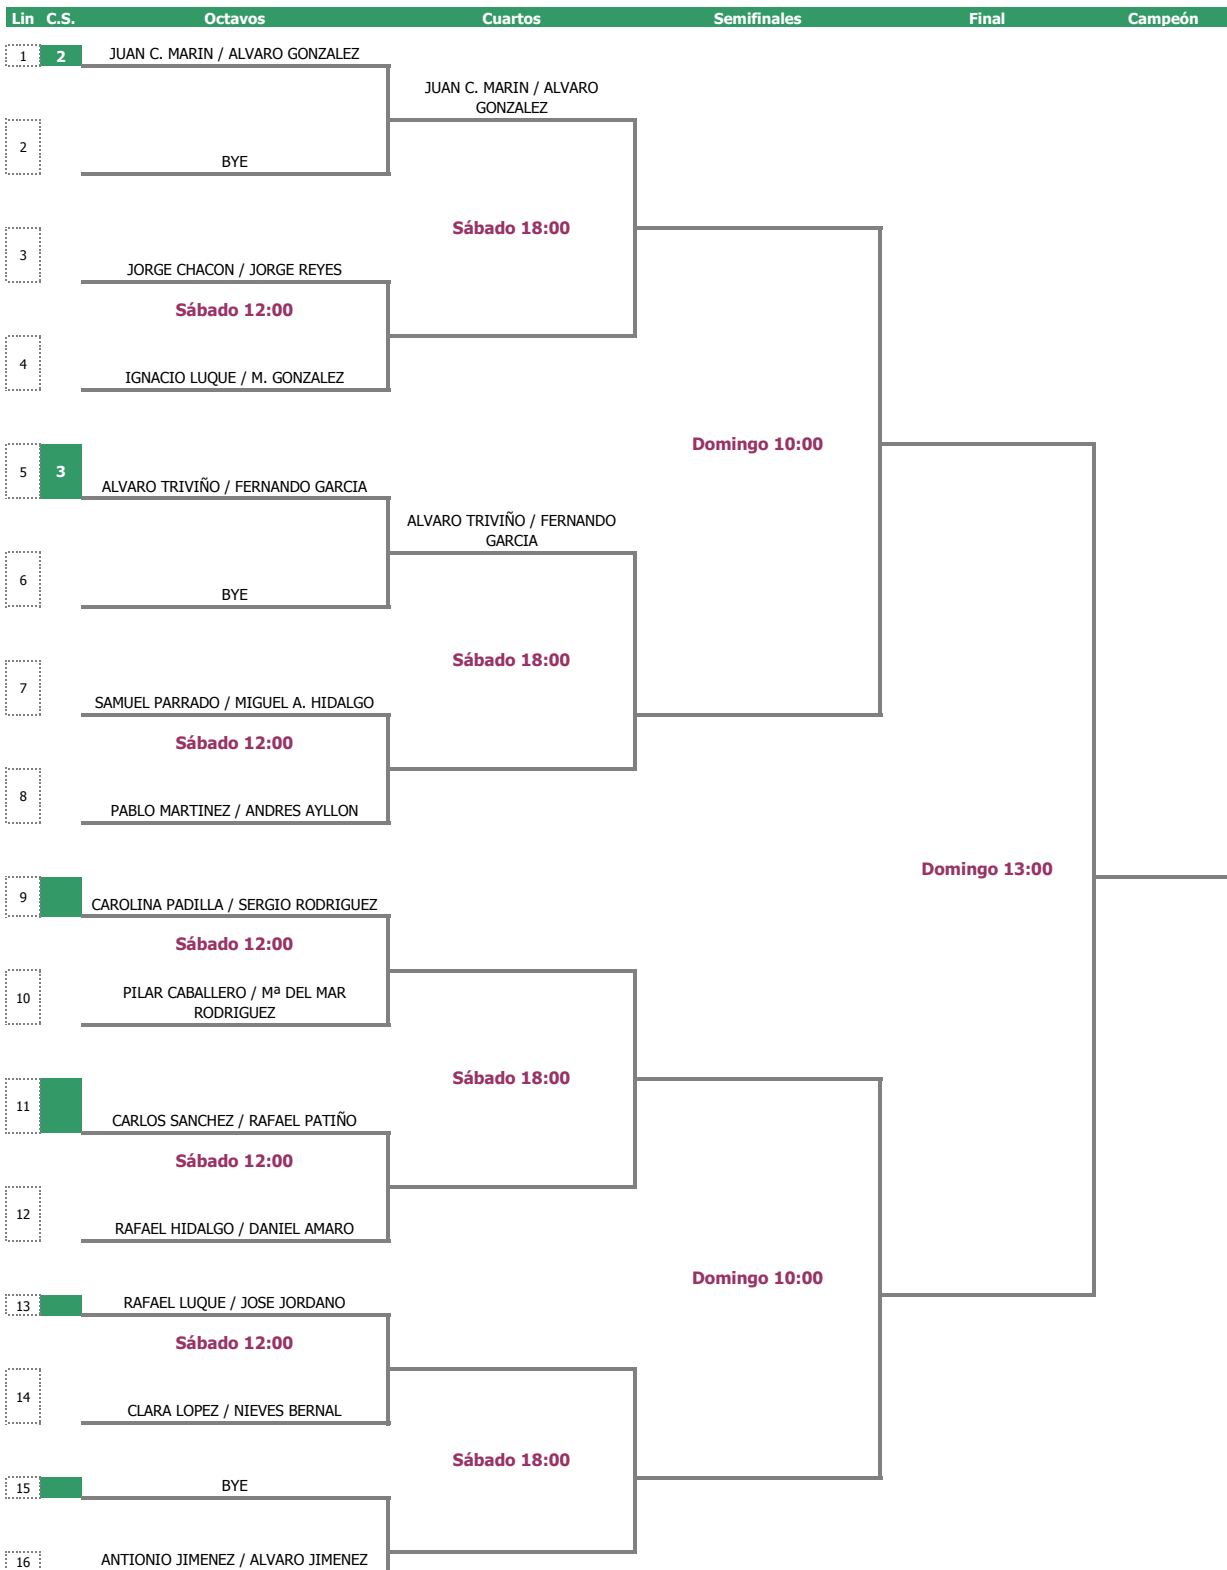

Cabezas de Serie:

C.S	Equipo	Puntos
1		
2		
3		
4		
5		
6		
7		
8		

Cabezas de Serie:

C.S	Equipo	Puntos
1		
2		
3		
4		
5		
6		
7		
8		

SUB-18 MASCULINO

Cabezas de Serie:

C.S	Equipo	Puntos
1		
2		
3		
4		
5		
6		
7		
8		

SUB-10 FEMENINO

Cabezas de Serie:

C.S	Equipo	Puntos
1		
2		
3		
4		
5		
6		
7		
8		