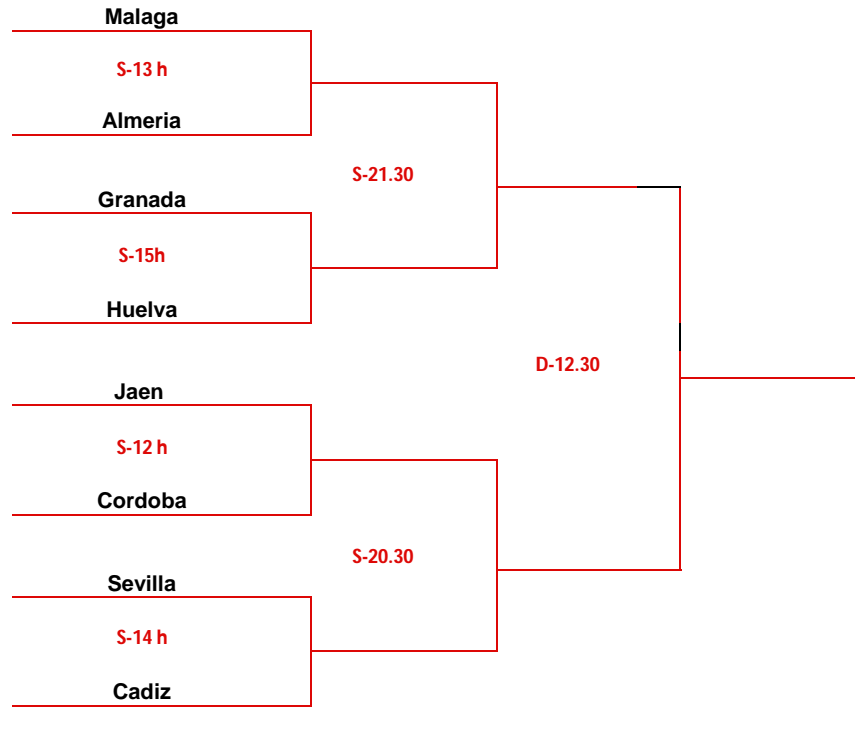

CAMPEONATO ANDALUCIA SELECCIONES PROVINCIALES MENORES 2014

CATEGORIA
FEMENINA

JUEZ ARBITRO FAP

ÁRBITRO AUXILIAR FAP

C.S.

CUADRO 5º AL 8º PUESTO

S- 19.30

S- 19.30

7ª Y 8º PUESTO

D-09.30

5ª Y 6º PUESTO

D-10.30

3ª Y 4º PUESTO

D-11.30

Ranking	#	Cabezas de Serie	SORTEADOS L.L.:	Director Torneo
	1	CADIZ		
	2	MALAGA		
	3	GRANADA		
	4	CORDOBA		
	5	SEVILLA		
	6	ALMERIA		
	7	JAEN		
	8	HUELVA		
				Firma Juez-Arbitro FAP