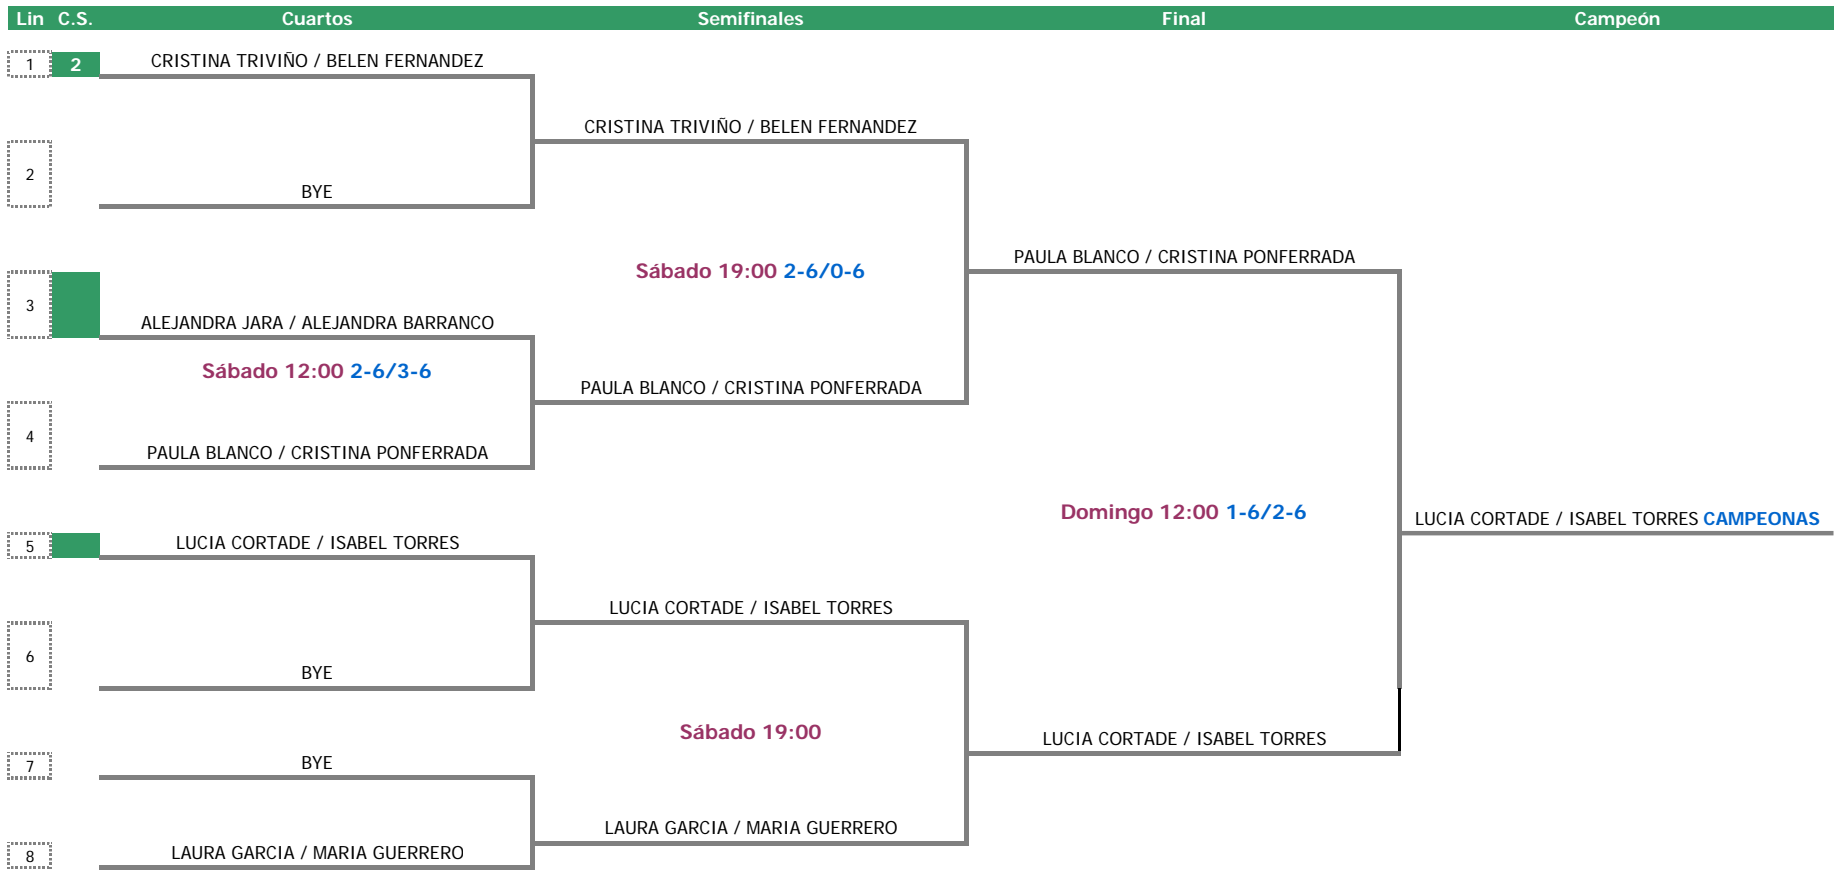

## SUB-10 FEMENINO

**Cabezas de Serie:**

C.S	Equipo	Puntos
1		
2		
3		
4		
5		
6		
7		
8		

# PREBENJAMINES

**Cabezas de Serie:**

C.S	Equipo	Puntos
1		
2		
3		
4		
5		
6		
7		
8		