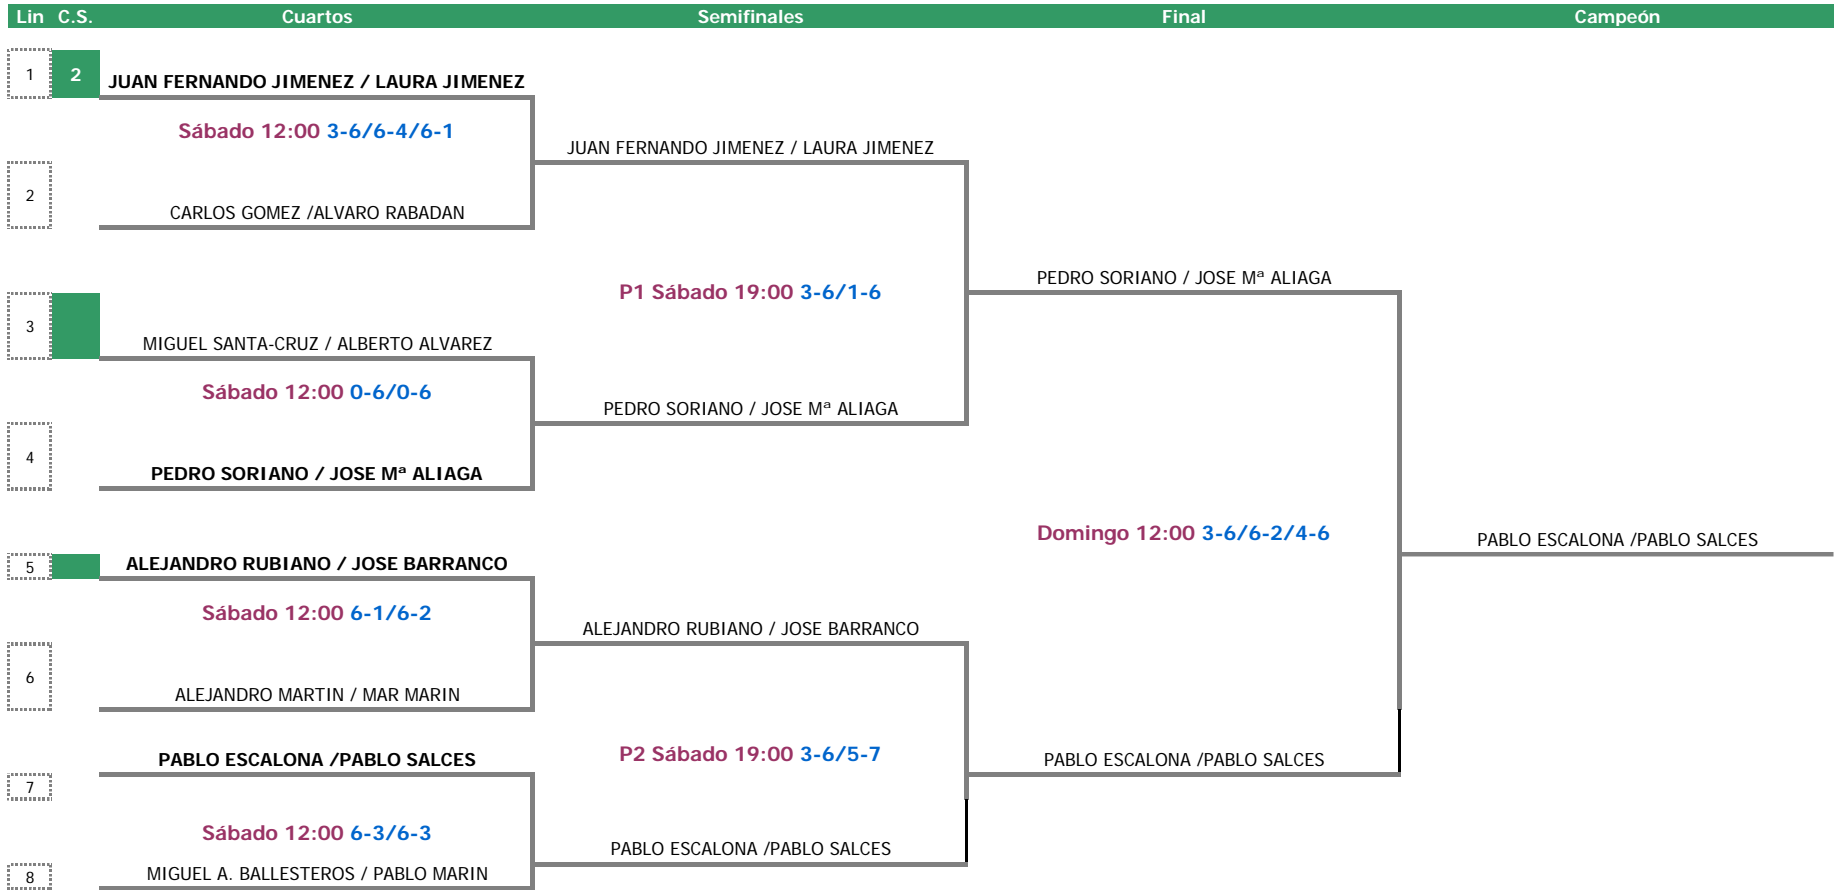

## SUB-10 FEMENINO

**Cabezas de Serie:**

C.S	Equipo	Puntos
1		
2		
3		
4		
5		
6		
7		
8		

# PREBENJAMINES

**Cabezas de Serie:**

C.S	Equipo	Puntos
1		
2		
3		
4		
5		
6		
7		
8		

## SUB-10 MASCULINO

**Cabezas de Serie:**

C.S	Equipo	Puntos
1		
2		
3		
4		
5		
6		
7		
8		