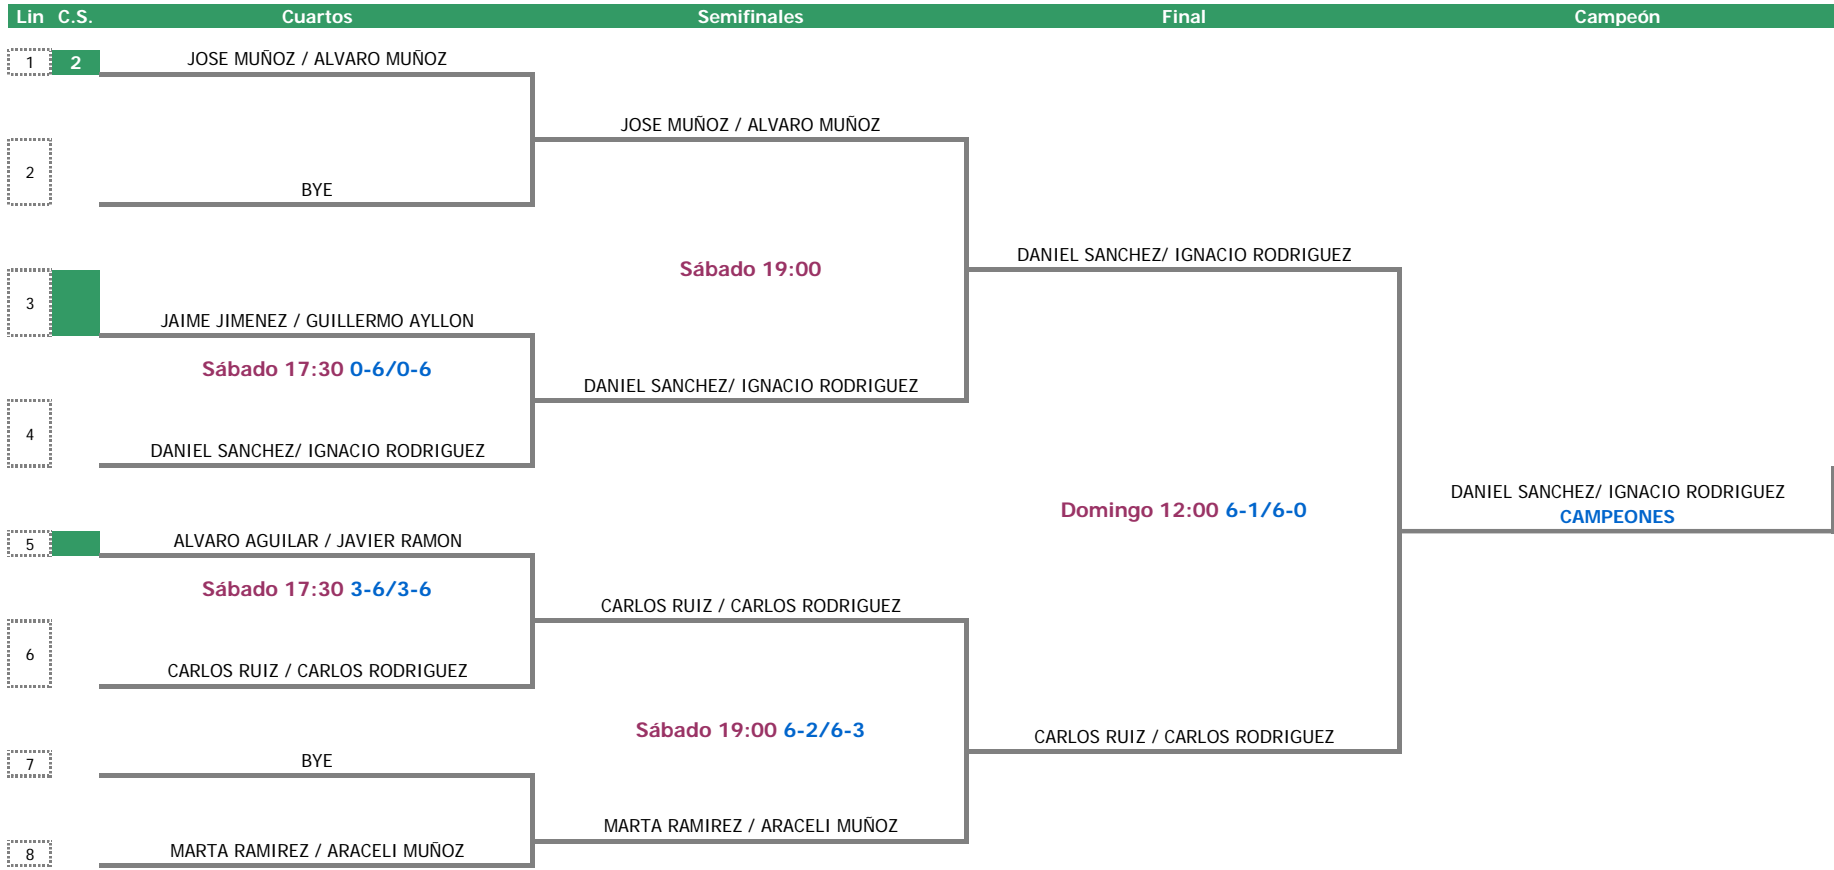

## SUB-10 FEMENINO

**Cabezas de Serie:**

C.S	Equipo	Puntos
1		
2		
3		
4		
5		
6		
7		
8		

# PREBENJAMINES

**Cabezas de Serie:**

C.S	Equipo	Puntos
1		
2		
3		
4		
5		
6		
7		
8		