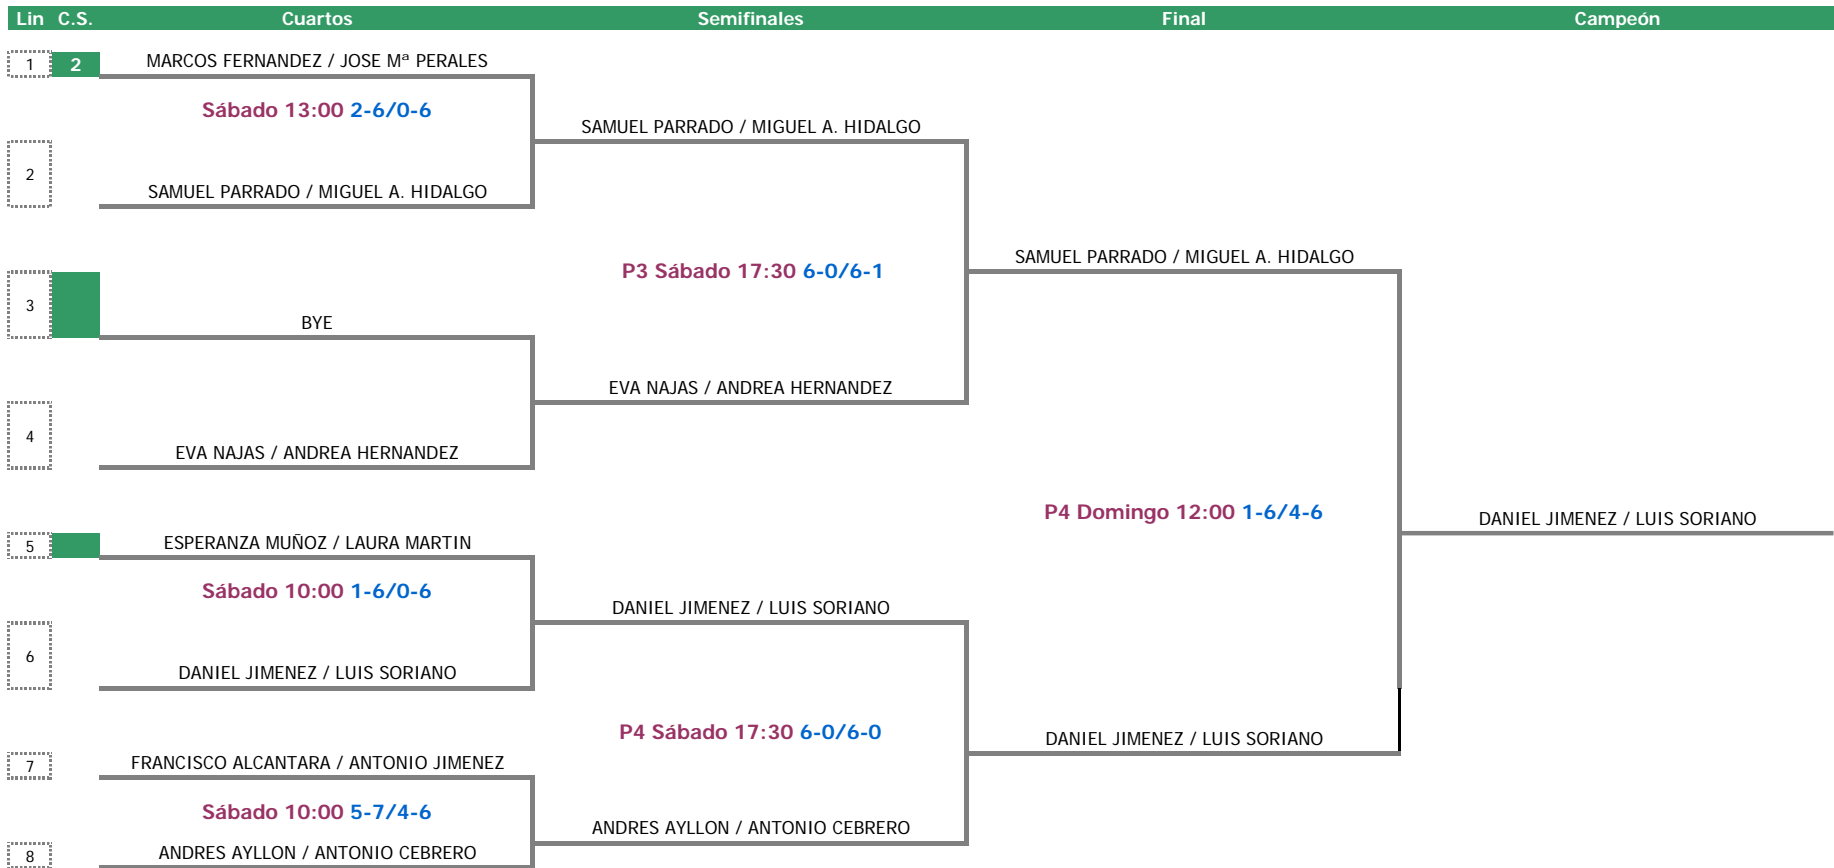

## SUB-10 MASCULINO

**Cabezas de Serie:**

C.S	Equipo	Puntos
1		
2		
3		
4		
5		
6		
7		
8		

## SUB-12 MASCULINO

**Cabezas de Serie:**

C.S	Equipo	Puntos
1		
2		
3		
4		
5		
6		
7		
8		