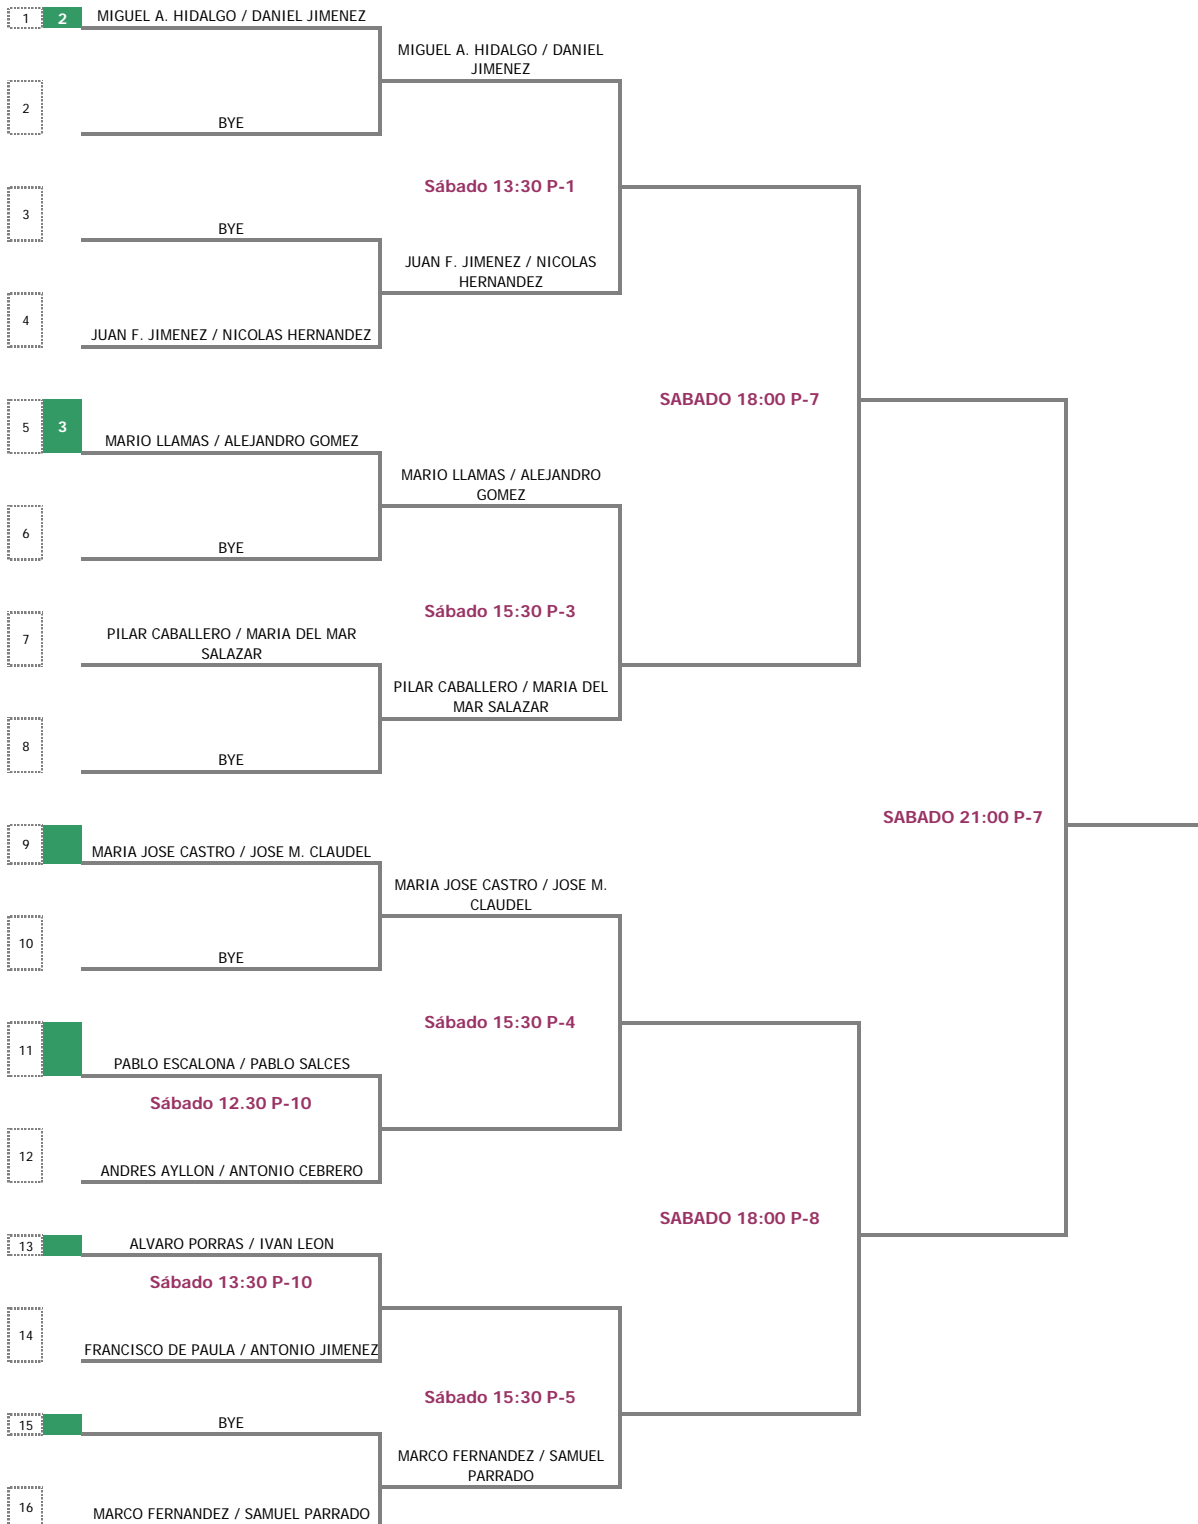

SUB-10 FEMENINO

Cabezas de Serie:

C.S	Equipo	Puntos
1		
2		
3		
4		
5		
6		
7		
8		

FEMENINO SUB-12

EVA NAJAS / LAURA JIMENEZ

SABADO 13:30 P-9

MARIA MAR MAERTIN / PILAR PALOMARES

ESPERANZA MUÑOZ / LAURA MARTIN

SABADO 17:00 P-9

EVA NAJAS / LAURA JIMENEZ

MARIA MAR MAERTIN / PILAR PALOMARES

SABADO 20:00 P-4

ESPERANZA MUÑOZ / LAURA MARTIN

SUB-10 MASCULINO

Lin C.S. Cuartos Semifinales Final Campeón

Cabezas de Serie:

C.S	Equipo	Puntos
1		
2		
3		
4		

SUB-12 MASCULINO

Lin C.S. Octavos Cuartos Semifinales Final Campeón

Cabezas de Serie:

C.S	Equipo	Puntos
1		
2		
3		
4		
5		
6		
7		
8		

SUB-14 MASCULINO

Lin C.S. Octavos Cuartos Semifinales Final Campeón