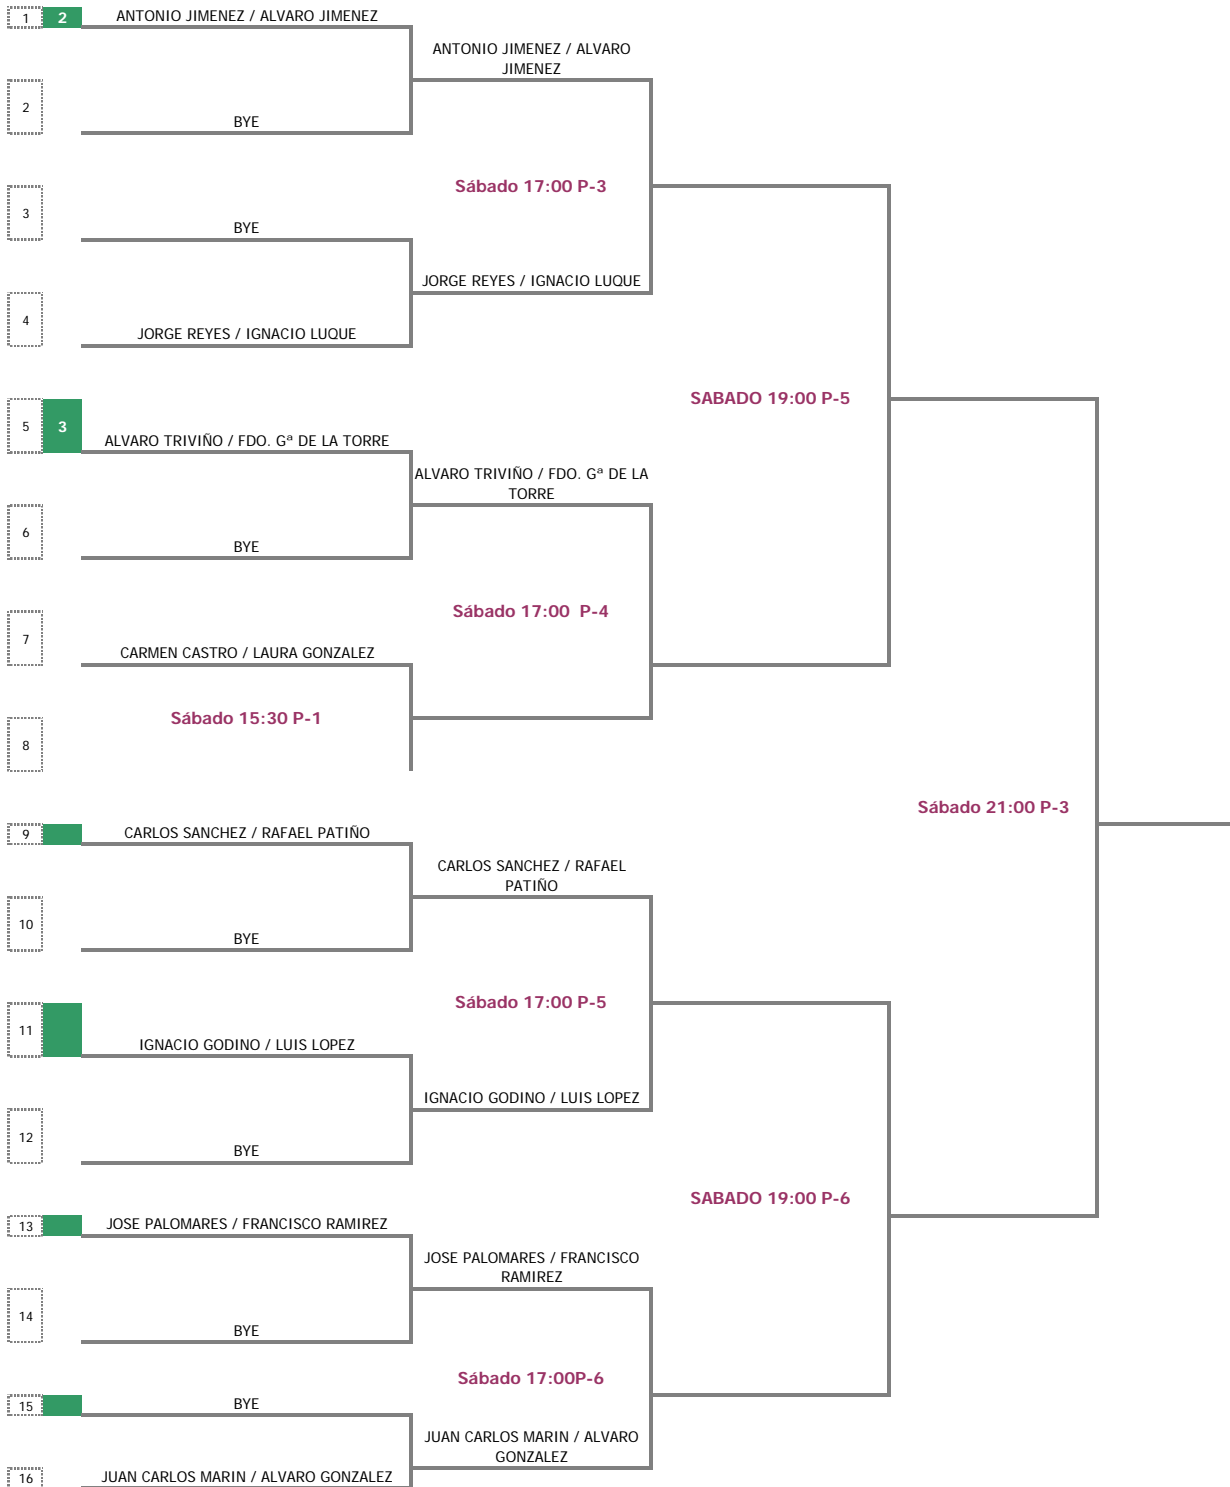

C.S	Equipo	Puntos
1		
2		
3		
4		

SUB-12 MASCULINO

Lin C.S. Octavos Cuartos Semifinales Final Campeón

Cabezas de Serie:

C.S	Equipo	Puntos
1		
2		
3		
4		
5		
6		
7		
8		

SUB-14 MASCULINO

Lin C.S. Octavos Cuartos Semifinales Final Campeón

Cabezas de Serie:

C.S	Equipo	Puntos
1		
2		
3		
4		
5		
6		
7		
8		

SUB-18 MASCULINO

RAMON BEJARANO / RAFAEL GODINO

SABADO 17:00 P-7

PABLO MARTINEZ / FRANCISCO j. ARANDA

JOSE E. MEROÑO / JOSE MUÑOZ

SABADO 17:00 P-8