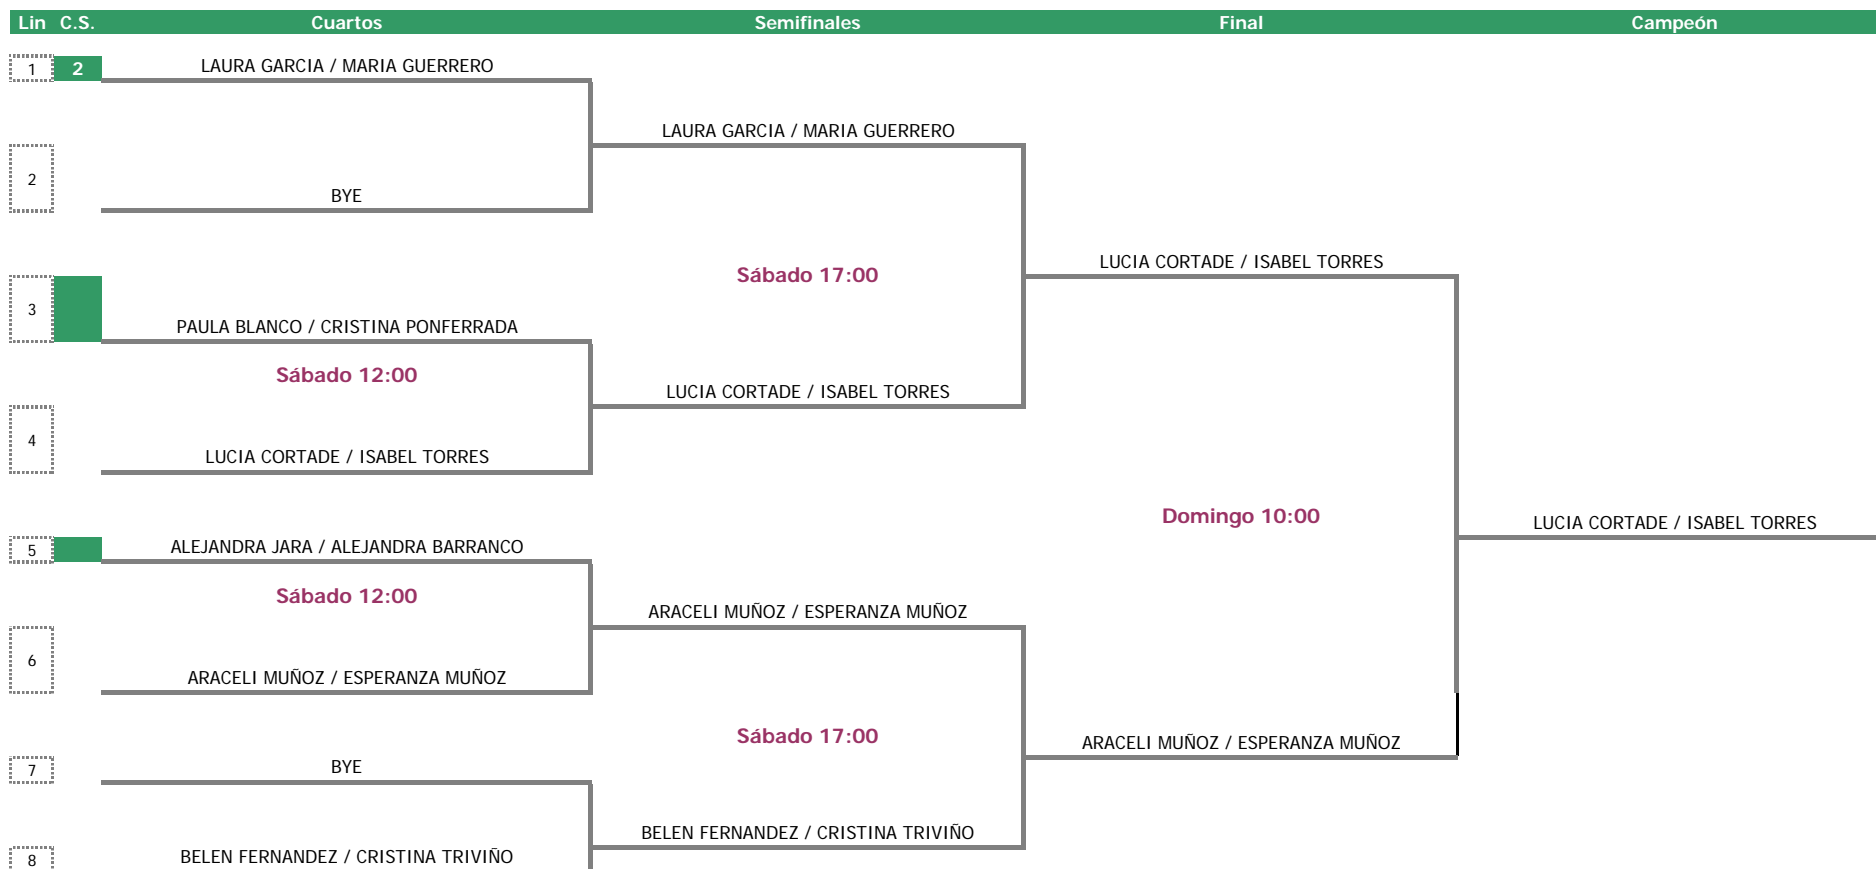

SUB-10 FEMENINO

Cabezas de Serie:

C.S	Equipo	Puntos
1		
2		
3		
4		
5		
6		
7		
8		

SUB-10 MASCULINO

Cabezas de Serie:

C.S	Equipo	Puntos
1		
2		
3		
4		
5		
6		
7		
8		

SUB-12 ÚNICA

Cabezas de Serie:

C.S	Equipo	Puntos
1		
2		
3		
4		
5		
6		
7		
8		

SUB-14 ÚNICA

Cabezas de Serie:

C.S	Equipo	Puntos
1		
2		
3		
4		
5		
6		
7		
8		

SUB-18 ÚNICA

Cabezas de Serie:

C.S	Equipo	Puntos
1		
2		
3		
4		
5		
6		
7		
8		