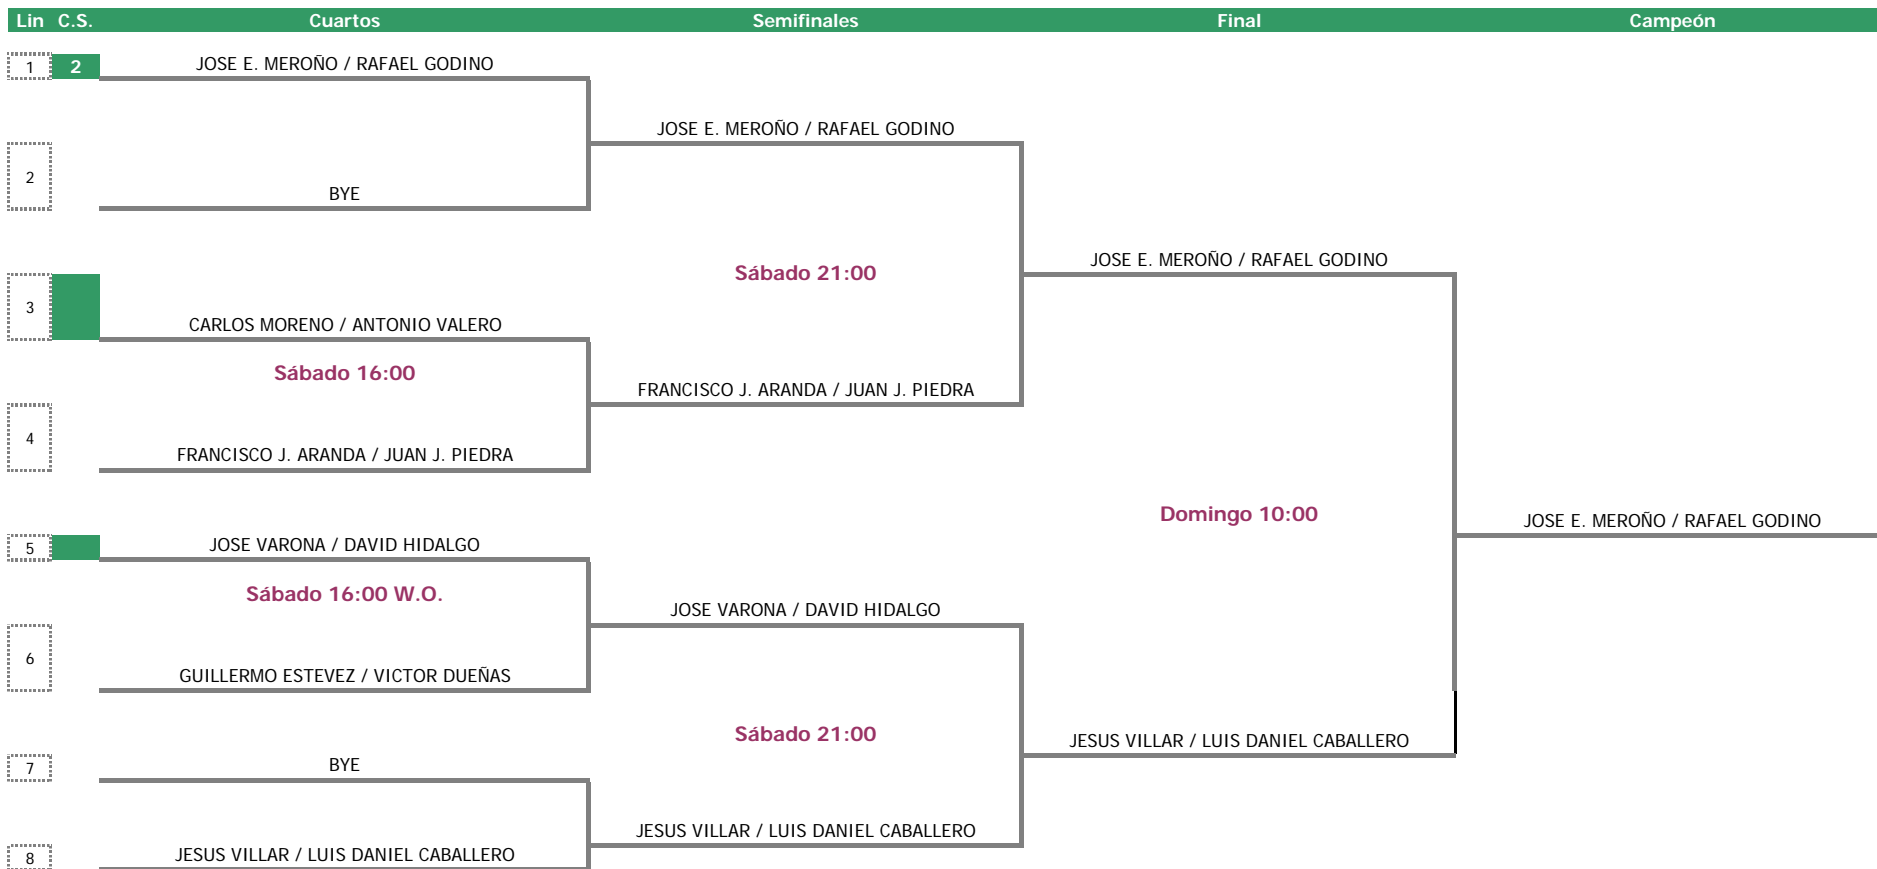

SUB-10 FEMENINO

Cabezas de Serie:

C.S	Equipo	Puntos
1		
2		
3		
4		
5		
6		
7		
8		

SUB-10 MASCULINO

Cabezas de Serie:

C.S	Equipo	Puntos
1		
2		
3		
4		
5		
6		
7		
8		

SUB-12 ÚNICA

Cabezas de Serie:

C.S	Equipo	Puntos
1		
2		
3		
4		
5		
6		
7		
8		

SUB-14 ÚNICA

Cabezas de Serie:

C.S	Equipo	Puntos
1		
2		
3		
4		
5		
6		
7		
8		

SUB-18 ÚNICA

Cabezas de Serie:

C.S	Equipo	Puntos
1		
2		
3		
4		
5		
6		
7		
8		