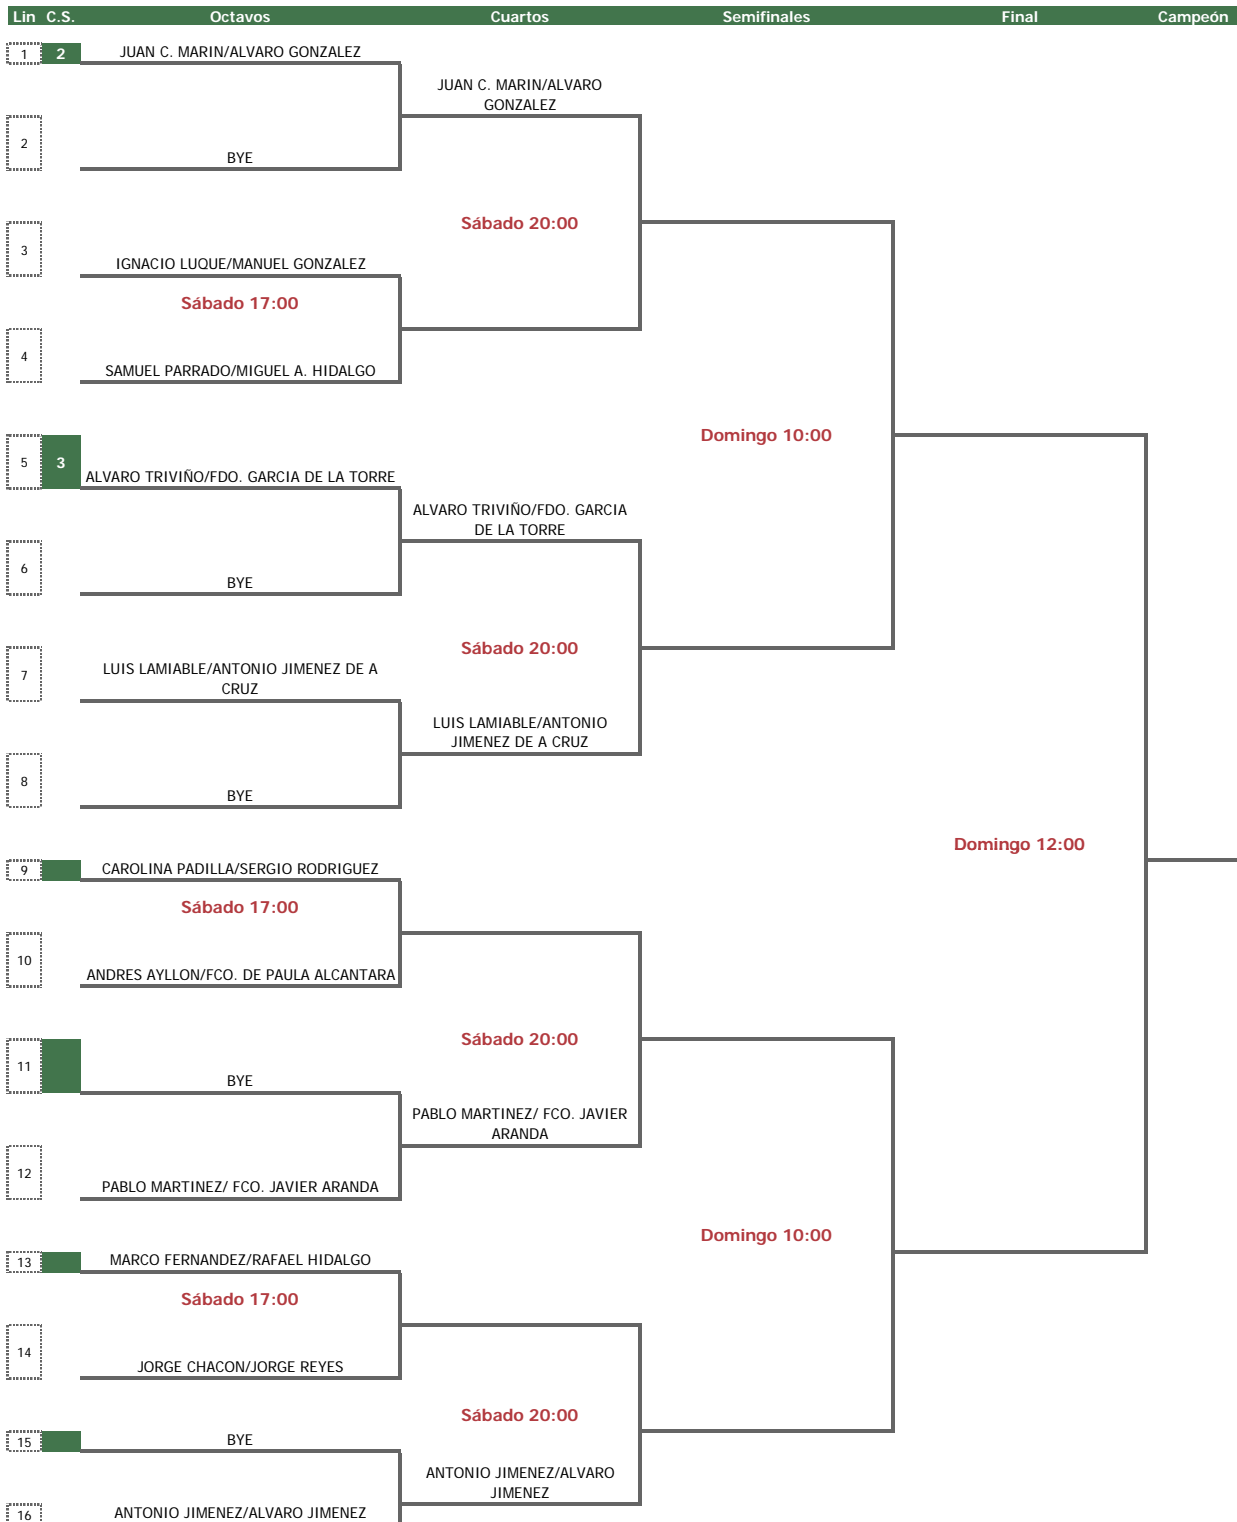

SABADO 12:00

BELEN FERNANDEZ/CRISTINA TRIVIÑO

Partido 3

LUCIA RUIZ/ALEJANDRA BARRANCO

SABADO: 18:00

BELEN FERNANDEZ/CRISTINA TRIVIÑO

Cabezas de serie:

| C.S. | Pareja | Puntos |
|------|--------|--------|
| 1 | | |
| 2 | | |
| 3 | | |
| 4 | | |

Partido 3

CLARA LOPEZ/BELEN BAJO

DOMINGO 11:00

EVA NAJAS/ANDREA HERNANDEZ

AITANA GARCIA/MARA MORENO

DOMINGO 11:00

VIRGINIA RAMIREZ/VICTORIA RAMIREZ

Cabezas de serie:

| C.S. | Pareja | Puntos |
|------|--------|--------|
| 1 | | |
| 2 | | |
| 3 | | |
| 4 | | |

Cabezas de Serie:

| C.S | Equipo | Puntos |
|-----|--------|--------|
| 1 | | |
| 2 | | |
| 3 | | |
| 4 | | |
| 5 | | |
| 6 | | |
| 7 | | |
| 8 | | |