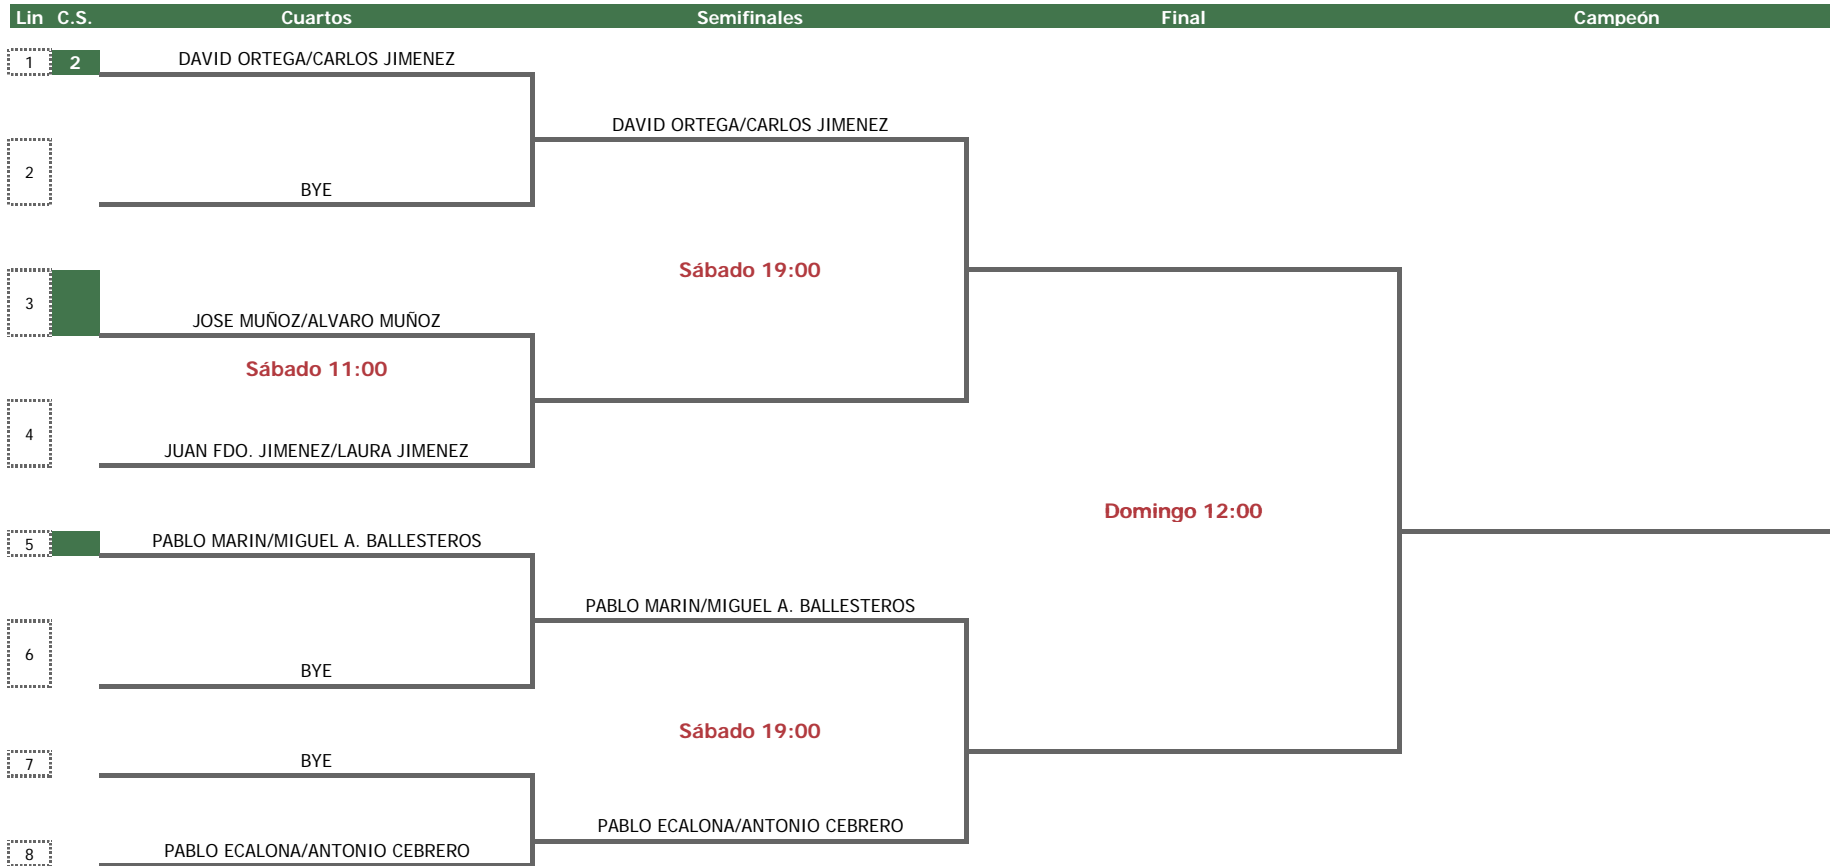

SUB-10 MASCULINO

Cuadro: - Categoría: ALEVIN - Género:

Cabezas de Serie:

C.S	Equipo	Puntos
1		
2		
3		
4		
5		
6		
7		
8