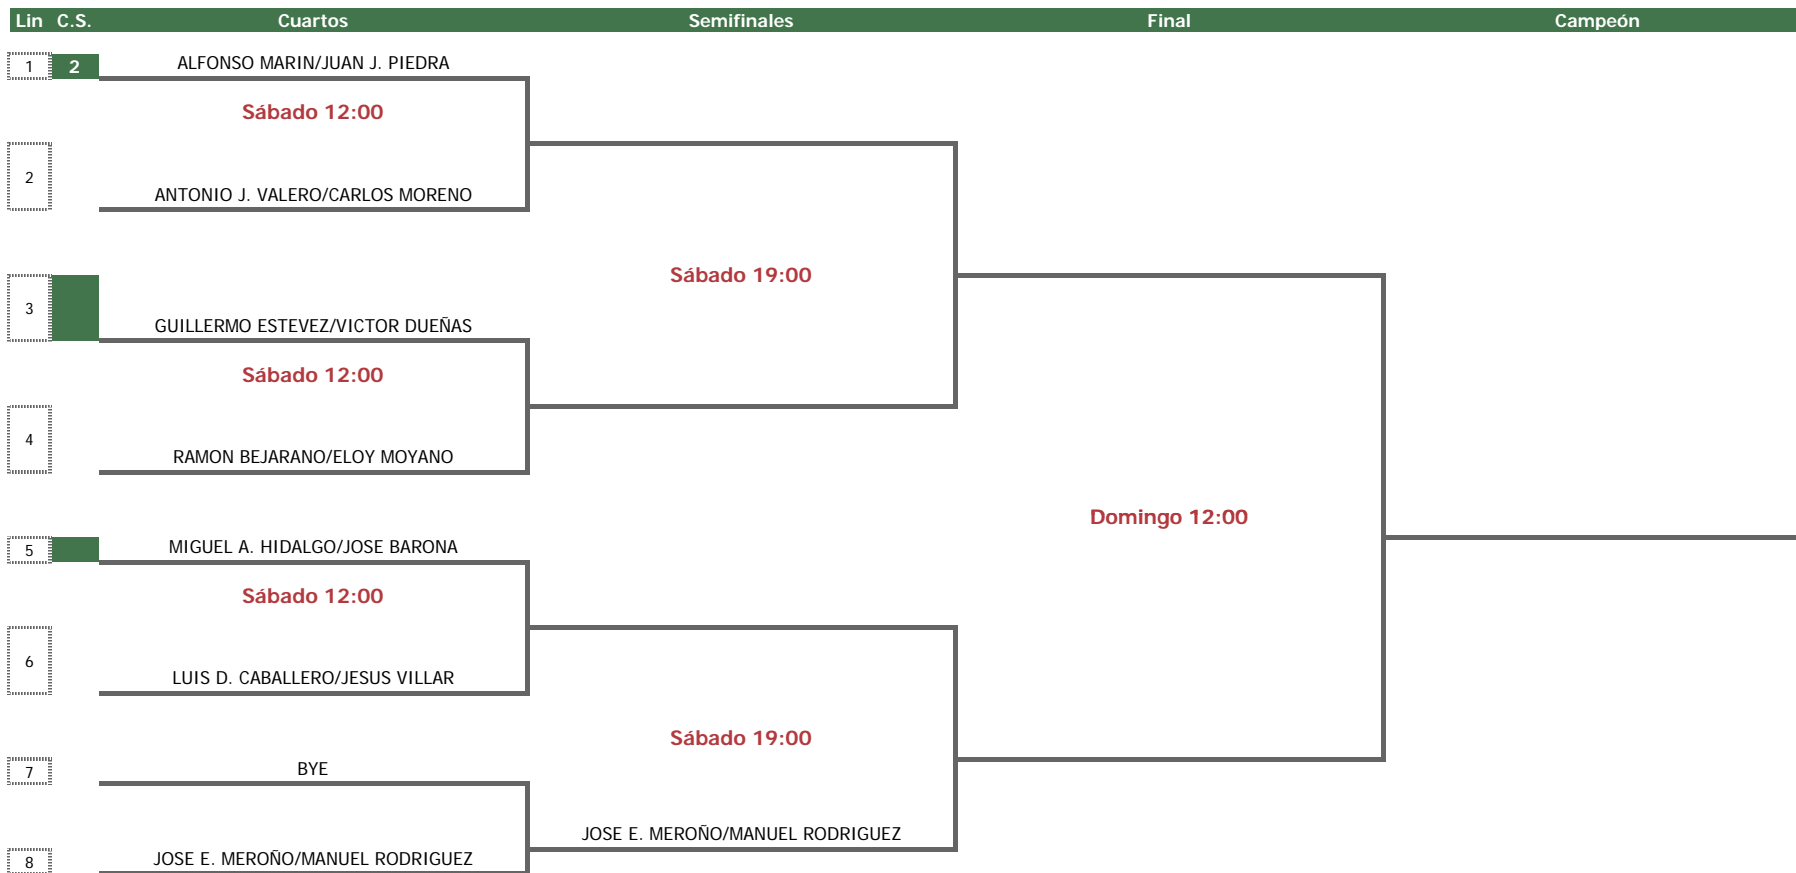

SUB-18 MASCULINO

Cabezas de Serie:

C.S	Equipo	Puntos
1		
2		
3		
4		
5		
6		
7		
8